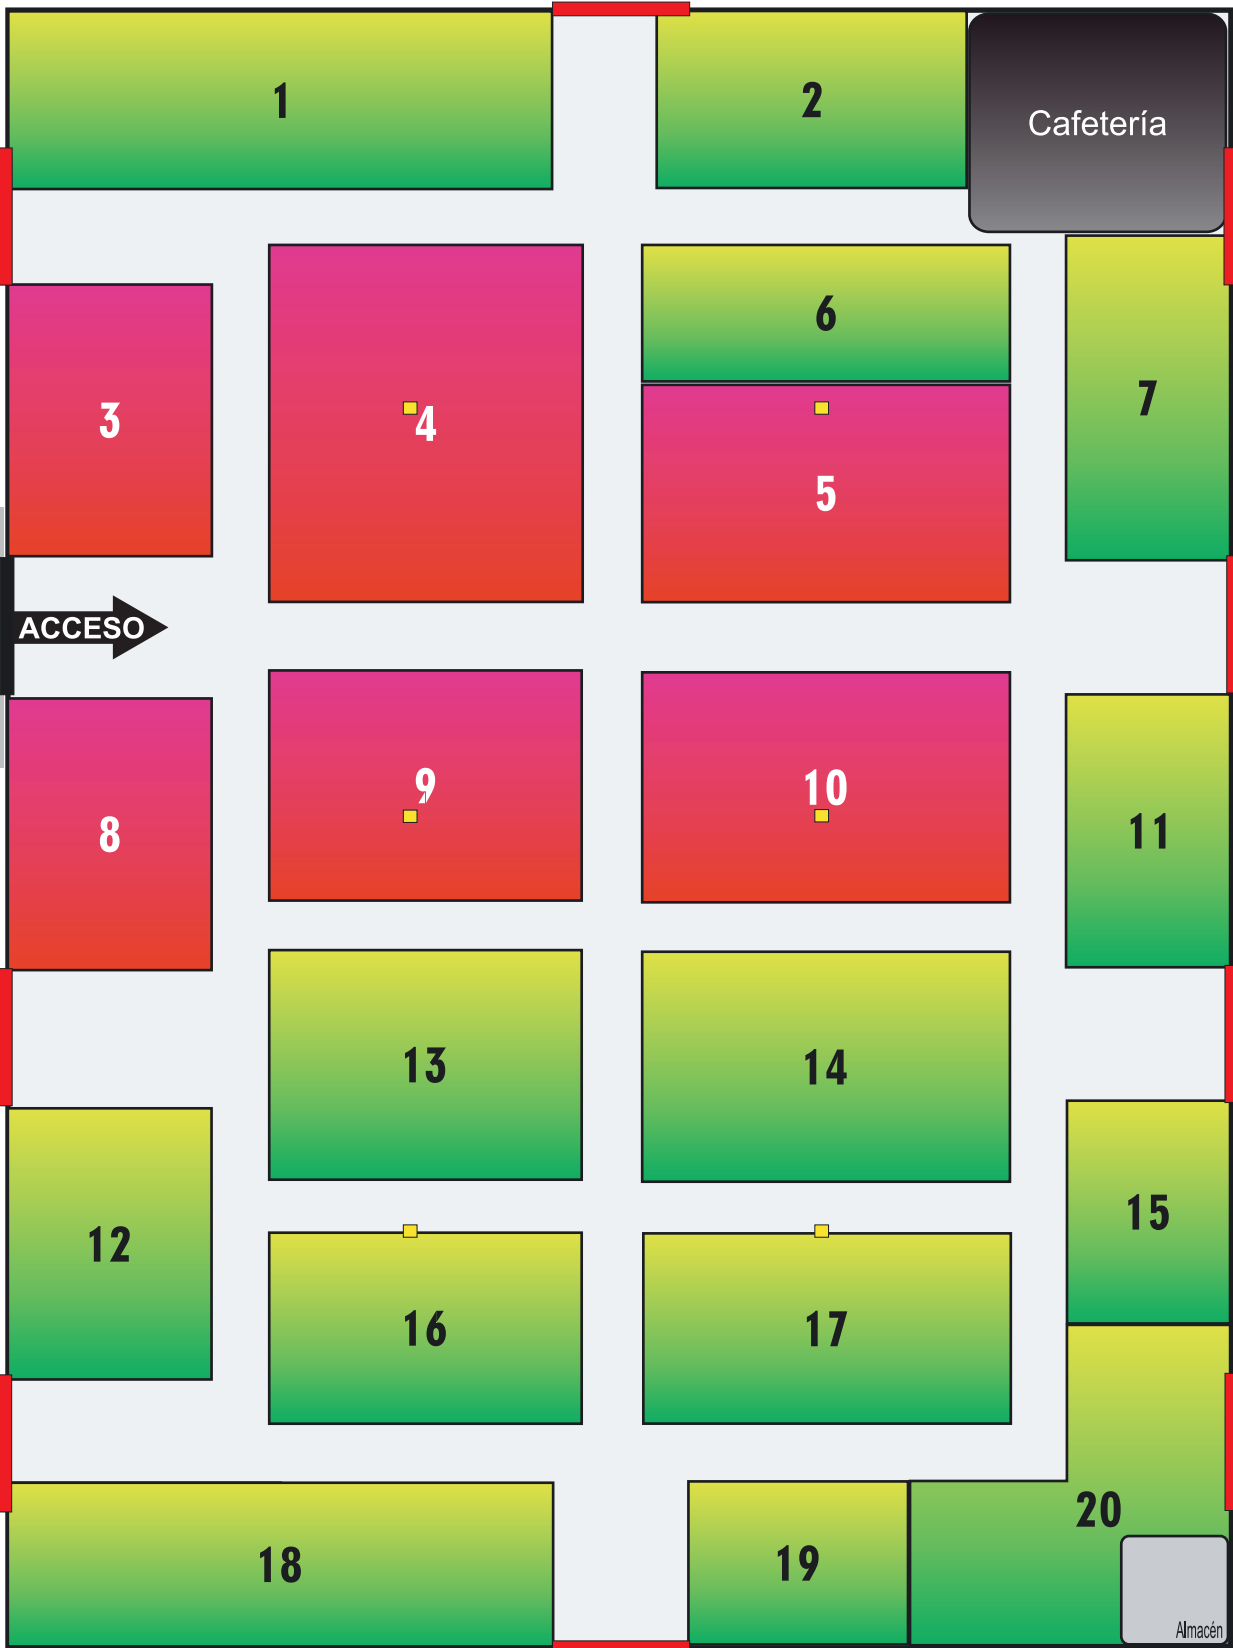

PUERTA 1
Salida de Emergencia
Acceso Aparcamientos

PUERTA 2
Salida Emergencia
Acceso Plaza
Centro Convenciones

PUERTA 3
Salida de Emergencia
Acceso Aparcamientos

PUERTA 4
Acceso Edificio Servicios
ENTRADA PRINCIPAL

ACCESO →

PUERTA 5
Salida de Emergencia
Acceso Aparcamientos

PUERTA 6
Salida de Emergencia
Acceso Plaza Fuente

PUERTA 7
Acceso Restaurante

PUERTA 8
Salida de Emergencia
Acceso Plaza Fuente

PUERTA 9
Salida de Emergencia
Acceso Jardines Interior

 **ZONA DE VENTA A**
 **ZONA DE VENTA B**

PUERTA 10
Salida de Emergencia
Acceso Jardines Interior

ZONA DE PRUEBAS

TOYOTA

3e
GRUPO GONZÁLEZ AUTOMOCIÓN

ACCESO

5e
GRUPO GONZÁLEZ AUTOMOCIÓN

KIA