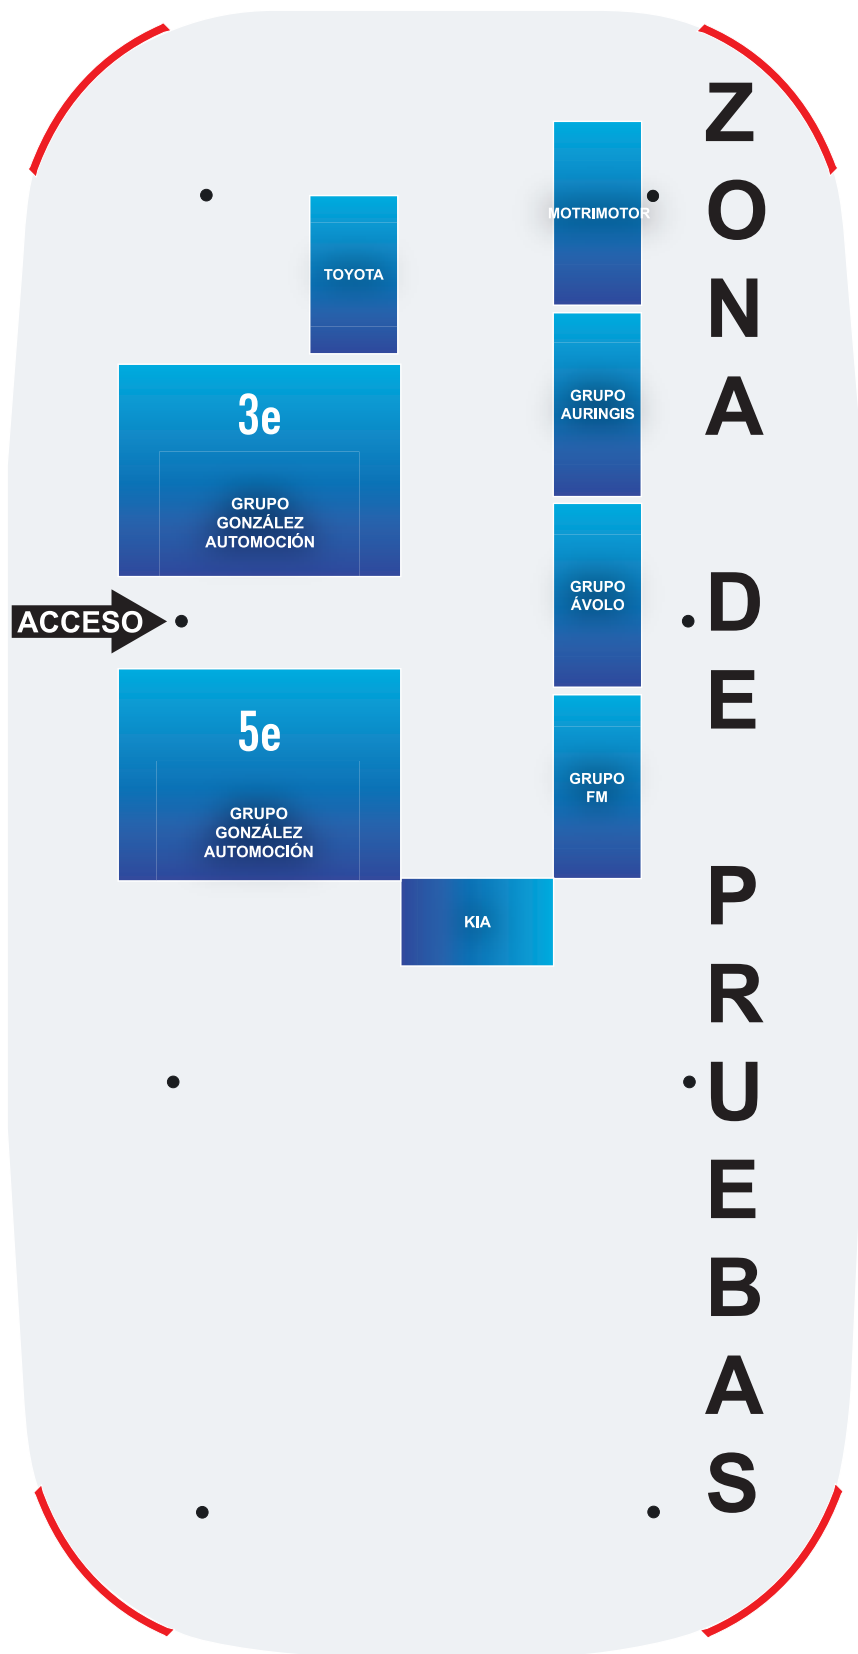

PUERTA 1
Salida de Emergencia
Acceso Aparcamientos

PUERTA 2
Salida Emergencia
Acceso Plaza
Centro Convenciones

PUERTA 3
Salida de Emergencia
Acceso Aparcamientos

PUERTA 4
Acceso Edificio Servicios
ENTRADA PRINCIPAL

ACCESO →

PUERTA 5
Salida de Emergencia
Acceso Aparcamientos

PUERTA 6
Salida de Emergencia
Acceso Plaza Fuente

PUERTA 7
Acceso Restaurante

PUERTA 8
Salida de Emergencia
Acceso Plaza Fuente

PUERTA 9
Salida de Emergencia
Acceso Jardines Interior

 **ZONA DE VENTA A**
 **ZONA DE VENTA B**

PUERTA 10
Salida de Emergencia
Acceso Jardines Interior

ZONA DE PRUEBAS

TOYOTA

3e
GRUPO GONZÁLEZ AUTOMOCIÓN

ACCESO

5e
GRUPO GONZÁLEZ AUTOMOCIÓN

KIA