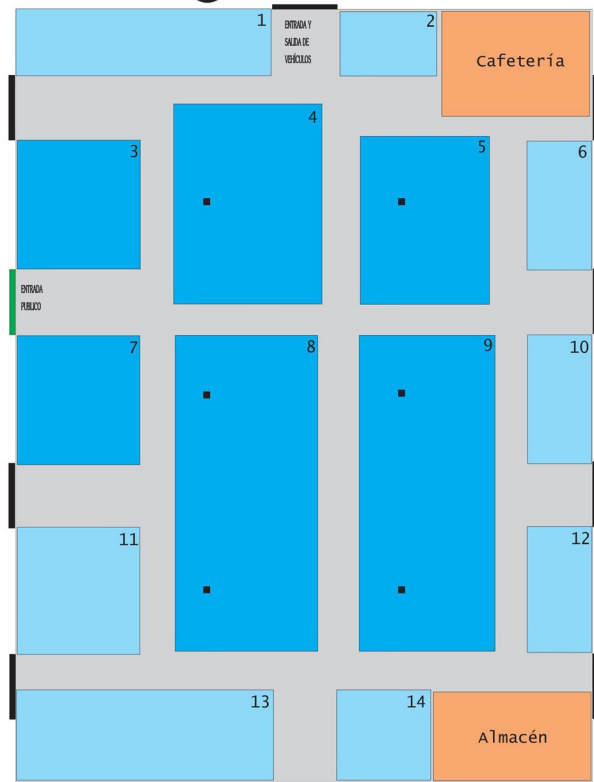

SALÓN DEL AUTOMÓVIL DE JAÉN

VII EDICIÓN

FACTORY

www.ifeja.org/salonfactory

10 AL 13 NOV 2016, EN IFEJA

ORGANIZA

COLABORA

Recinto Provincial de Ferias y Congresos de Jaén. Ferias Jaén S.A.