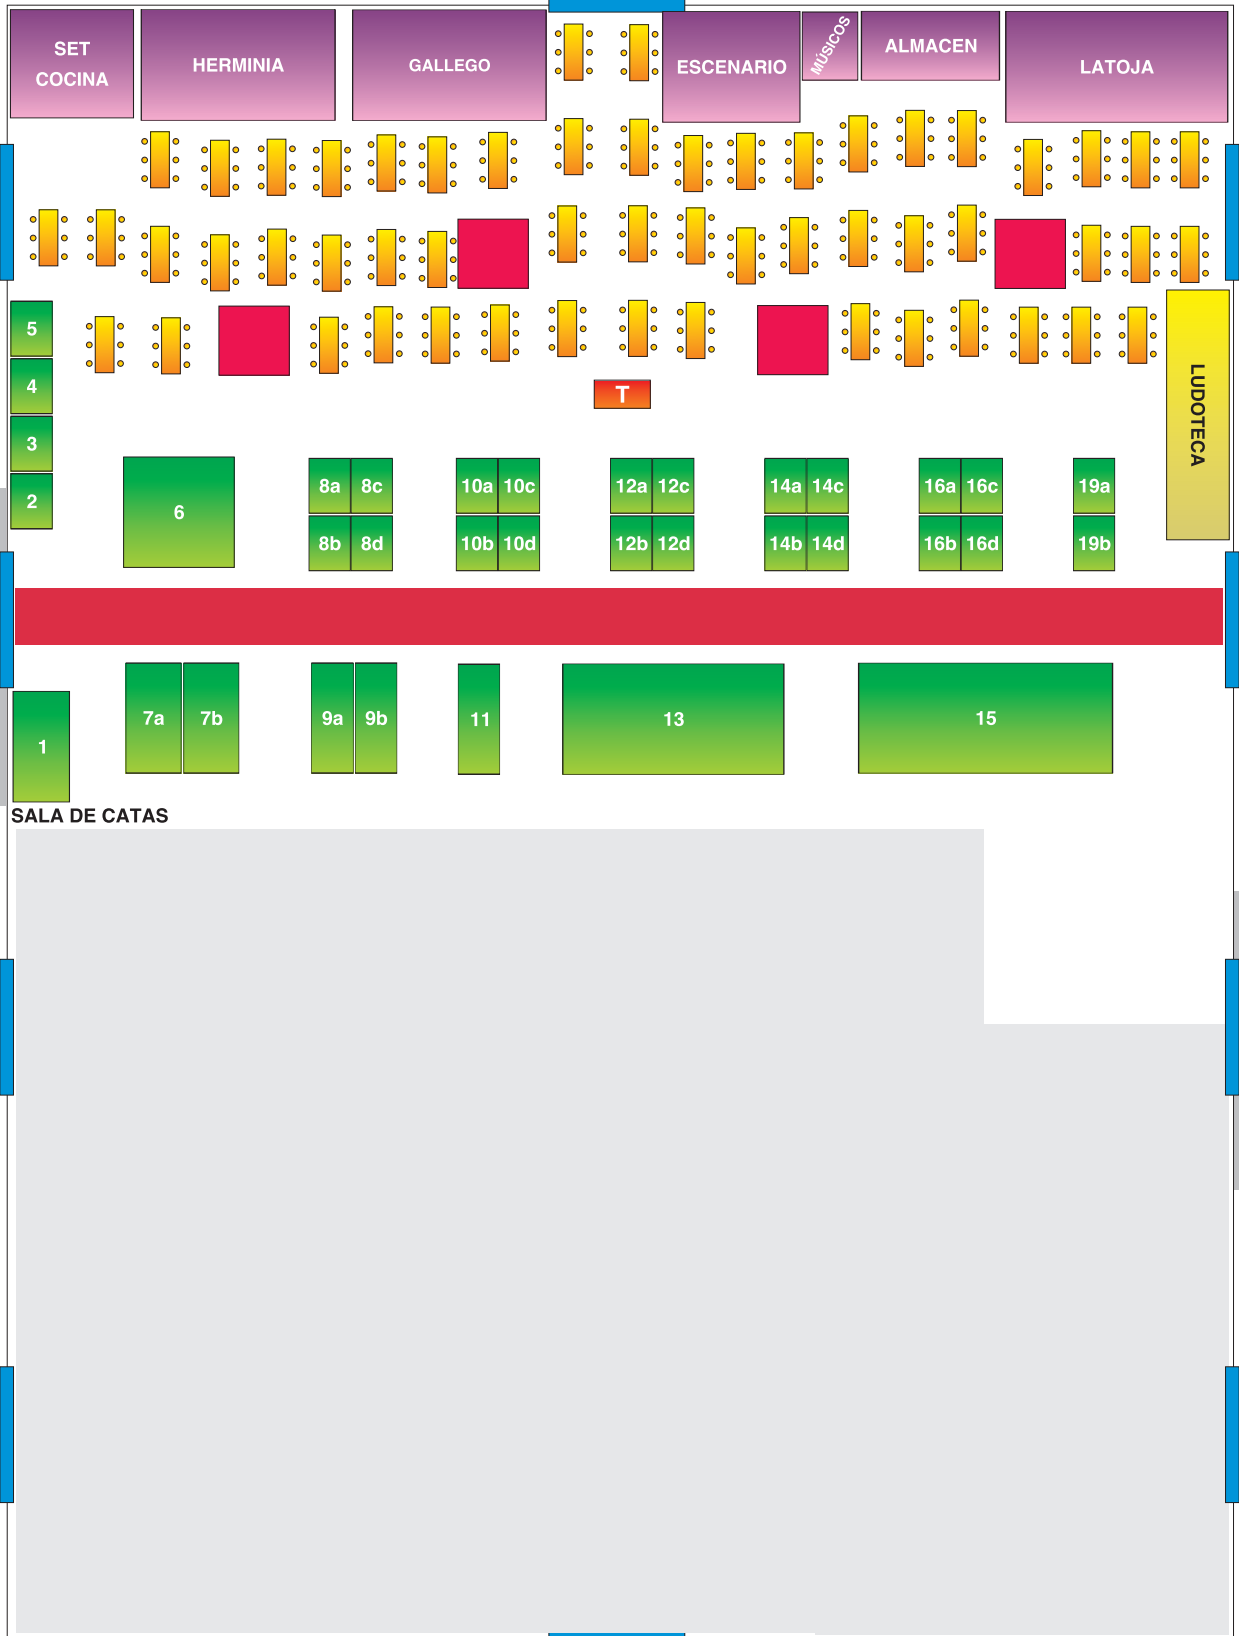

PUERTA 1
Salida de Emergencia
Acceso Aparcamientos

PUERTA 2
Salida Emergencia
Acceso Plaza
Centro Convenciones

PUERTA 3
Salida de Emergencia
Acceso Aparcamientos

PUERTA 4
Acceso Edificio Servicios
ENTRADA PRINCIPAL

PUERTA 5
Salida de Emergencia
Acceso Aparcamientos

PUERTA 6
Salida de Emergencia
Acceso Plaza Fuente

PUERTA 7
Acceso Restaurante

PUERTA 8
Salida de Emergencia
Acceso Plaza Fuente

PUERTA 9
Salida de Emergencia
Acceso Jardines Interior

PUERTA 10
Salida de Emergencia
Acceso Jardines Interior